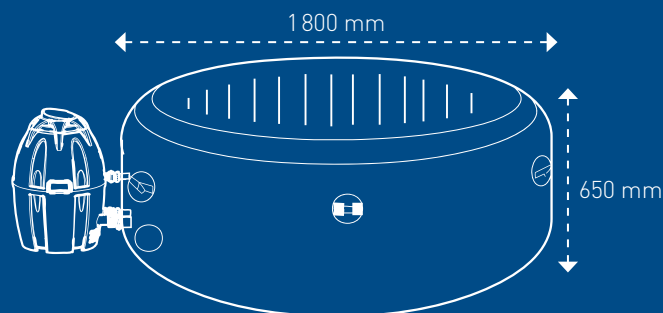

Bestway

En résumé :

-  Dimensions : 1800 x 650 mm
-  Volume : 800 L
-  Personnes : 4
-  Poids à vide : 32,91 Kg
-  Poids plein : 1 026 Kg

- ✓ Système de massage Lay-Z
- ✓ Système de réchauffement rapide
- ✓ Système de filtration de l'eau