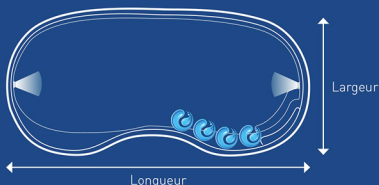

Devis gratuit!

Charme et volupté

Disponible en 3 dimensions, cette piscine aux formes naturelles et généreuses fera de votre jardin votre destination de vacances préférée.

La Princess est un modèle quasi exclusif qui casse tous les codes. Elle s'adapte à tous types de terrains de manière harmonieuse.

Dotée d'une large banquette et d'un espace de nage important, elle est assez grande pour accueillir toute la famille. Une marche de sortie autour de la piscine est incorporée pour plus de sécurité.

En résumé :

Longueur	Largeur	Profondeur	Volume	Couleurs
8,20 m	4,30 m	1,16 à 1,68 m	32 m ³	■ ■ ■ ■ ■ ■ ■ ■
9,30 m	4,40 m	1,17 à 1,75 m	37 m ³	■ ■ ■ ■ ■ ■
10,40 m	4,40 m	1,16 à 1,85 m	45 m ³	■ ■ ■ ■ ■ ■

- ✓ Revêtement gelcoat céramique ultra résistant
- ✓ Pose enterrée
- ✓ Simplicité d'entretien
- ✓ Confort d'utilisation
- ✓ Fiable et durable

- ✓ Lignes harmonieuses, grande banquette.
- ✓ Exclusive et voluptueuse !

Plongez en 6 jours!

Ziza Païta - Ouvert 6j/7 de 8h à 18h

46 42 42

www.azurpiscines.nc