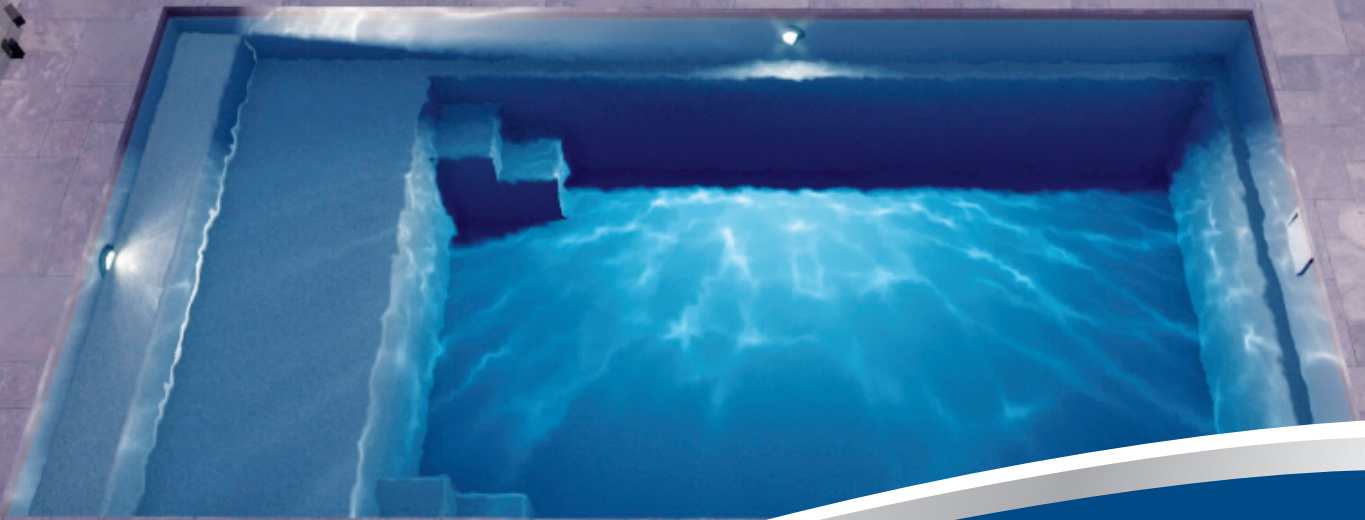

Devis gratuit!

Luxe et détente

La Nirvana c'est l'essence même du luxe et de la détente au bord d'une piscine.

Avec sa plage idéale pour les enfants et sa profonde zone de baignade, elle garde des lignes contemporaines et épurées.

Sa taille compacte s'adapte à tous type de terrains.

En résumé :

Longueur	Largeur	Profondeur	Volume	Couleurs
6,30 m	2,90 m	1,46 m	20 m ³	

- ✓ Revêtement gelcoat céramique ultra résistant
- ✓ Pose enterrée
- ✓ Simplicité d'entretien
- ✓ Confort d'utilisation
- ✓ Fiable et durable

- ✓ Lignes épurées, large plage.
- ✓ Rebord de sécurité autour du bassin et diverses assises.