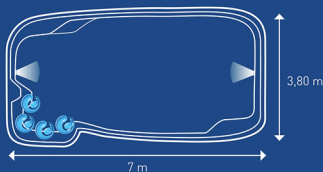

Devis gratuit!

7 mètres de plaisir !

Avec l'Islander, tous les ingrédients sont réunis pour retrouver les joies d'une grande piscine ! Petit bain pour barboter et jouer avec les jeunes enfants, zone spa déportée pour la détente et grand bain pour plonger et nager.

Cette piscine avec un fond incliné offre un agencement étudié pour réunir tous les âges. Les parents pourront se relaxer près des jets tout en regardant leur progéniture s'amuser en toute sécurité !

De plus, vous n'aurez plus à choisir entre votre piscine et votre salle de sport, un rail parfaitement adapté à l'aquagym vous permettra de rester en forme.

En résumé :

Longueur	Largeur	Profondeur	Volume	Couleurs
7,00 m	3,80 m	1,09 à 1,52 m	26 m ³	

- ✓ Revêtement gelcoat céramique ultra résistant
- ✓ Pose enterrée
- ✓ Simplicité d'entretien
- ✓ Confort d'utilisation
- ✓ Fiable et durable
- ✓ La seule piscine comprenant une zone balnéo aussi belle.
- ✓ Rail Aquagym intégré.
- ✓ Fond incliné pour plus de plaisir.